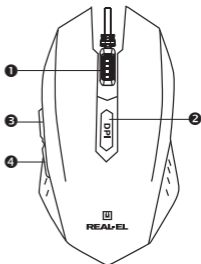

SÜSTEEMSED NÕUDED

- Operatsioonisüsteem Windows XP/Vista/7/8/10.
- Vaba USB pesa.

KIRJELDUS

- ① Kerimisratas
- ② DPI eraldusvõime ümberlülit
- ③ Liikumine edasi
- ④ Liikumine tagasi

Märkus:

- **Väljalülitamiseks esiletõstmine nuppu ② ja ④ samal ajal.**

ETTEVALMISTUS TÖÖKS

- Ühendage manipulaator personaalarvuti vabasse USB-pessa.
- Pärast ühendamist USB-pesaga teeb personaalarvuti seadme automaatselt kindlaks.

VÕIMALIKE PROBLEEMIDE LAHENDAMINE

Probleem	Lahendus
Manipulaator ei tööta.	1. Ühendage hiir arvutist lahti ja kontrollige pistikühendite kontakte nende võimalike vigastuste avastamiseks. Kui ei ole mingeid väliseid vigastusi ja kontaktid on korras, siis ühendage hiir veel kord arvutiga. 2. Pöörduge lähimasse hoolduskeskusesse.

Joon. 1. Vaade ülevalt